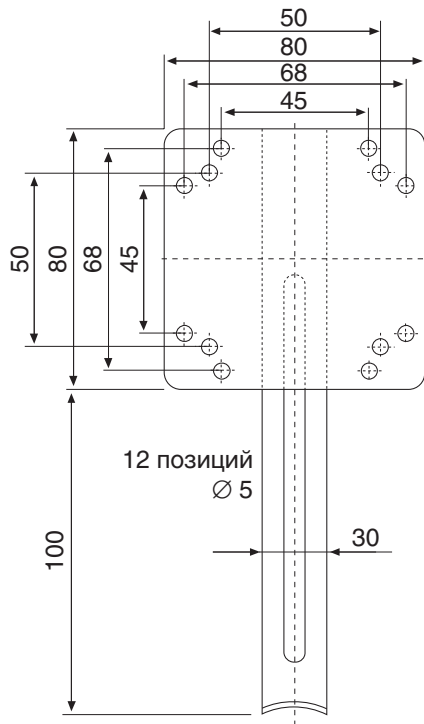

Размеры

Комплектующие	JB-SB-26
MONI-PT100-NH	•
MONI-PT100-EXE	•
MONI-PT100-4/20MA	•