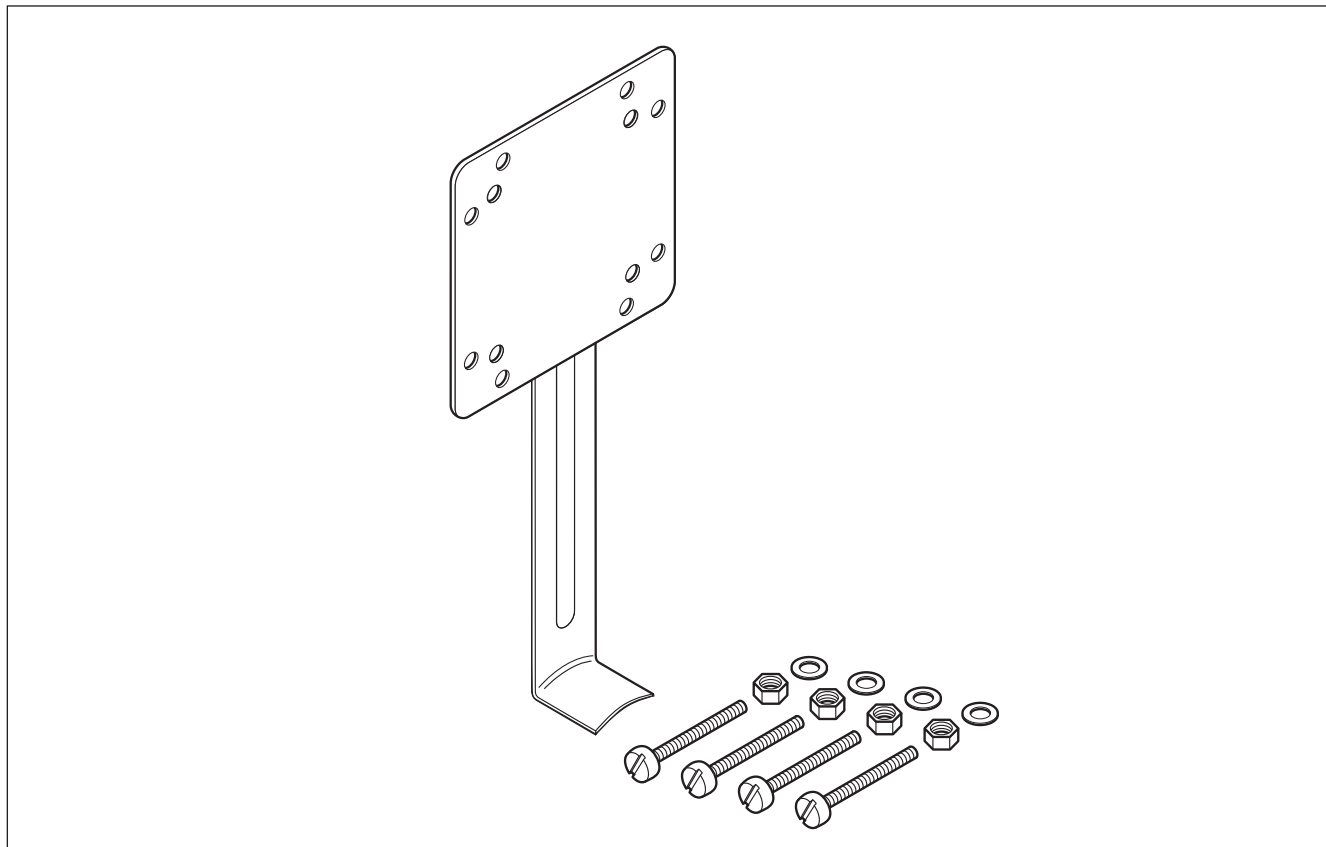

### Опорный кронштейн

#### Комплект поставки

**1 опорный кронштейн**  
 4 винта M4 x 20 с круглой цилиндрической головкой  
 4 гайки M4  
 4 шайбы M4

#### Опорный кронштейн

Материал	Нерж. сталь марки 316 в соотв. BS 1449: Часть 2: 1983
Маркировка	Штамп JB-SB-26

#### Размеры

Размеры приведены на чертеже на следующей странице; допустимое отклонение от приведенных размеров составляет  $\pm 0,5$  мм.