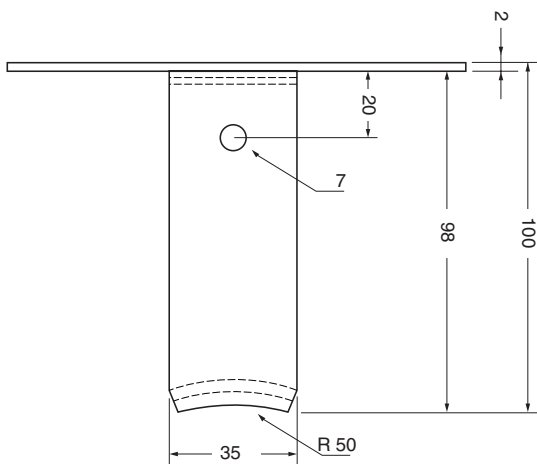

Обработка поверхности

Химически пассивирована

Размеры

Размеры приведены на чертеже на следующей странице; допустимое отклонение от приведенных размеров составляет $\pm 0,5$ мм.

Информация для заказа

| | |
|-----------------------|------------|
| Обозначение изделия | SB-111 |
| Номер по каталогу | 579796-000 |
| Количество в упаковке | Один |

Для монтажа необходим 1 крепежный хомут (не входят в комплект поставки); см. след. страницу.

Размеры

| Комплектующие | SB-111 |
|--------------------|--------|
| AT-TS-13 | • |
| AT-TS-14 | • |
| JB-16-02 | • |
| JB-81 | • |
| JB-82 | • |
| JB-84 | • |
| JB-EX-04 | • |
| JB-EX-27 | • |
| JB-EX-28 | • |
| JBU-100-E | • |
| JBU-100-EP | • |
| LL-LIM-P-01 | • |
| MONI-PT100-EXE | • |
| MONI-PT100-NH | • |
| MONI-PT100-4/20MA | • |
| Raystat-Control-10 | • |
| Raystat-ECO-10 | • |
| Raystat-EX-02 | • |
| Raystat-EX-03 | • |
| Raystat-EX-04 | • |

| Внешний диаметр трубы, мм | Внешний диаметр трубы, дюймов | Хомут | Номер по каталогу |
|------------------------------|----------------------------------|---------|-------------------|
| 20-47 | (1/2"-1 1/4") | PSE-047 | 700333-000 |
| 40-90 | (1 1/4"-3") | PSE-090 | 976935-000 |
| 60-288 | (2"-10") | PSE-280 | 664775-000 |
| 60-540 | (2"-20") | PSE-540 | 364489-000 |