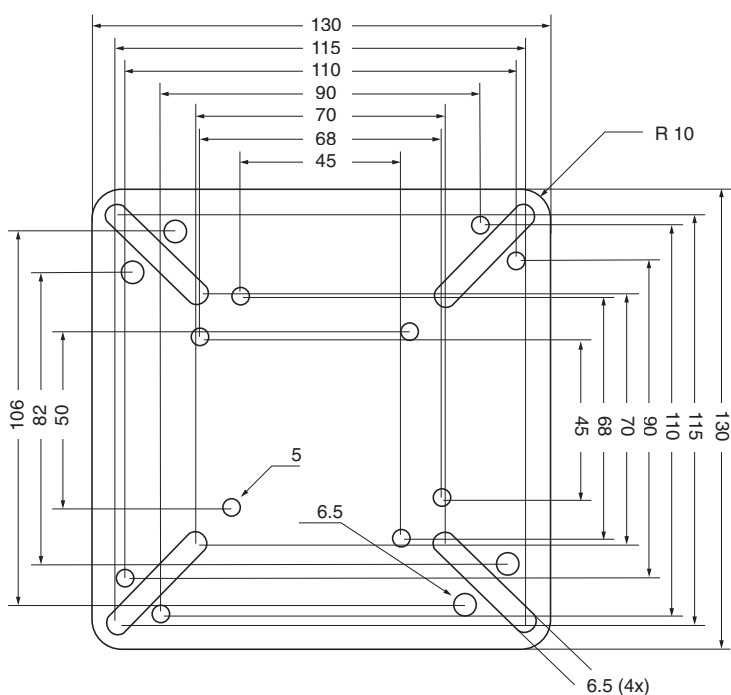

Опорный кронштейн

| | |
|---------------------------------------------------------------------------|------------------------------------|
| Материал | Листовая нерж. сталь толщиной 2 мм |
| Опорный кронштейн представляет собой сваренную из двух частей конструкцию | |

Обработка поверхности

Химически пассивирована

Размеры

Размеры приведены на чертеже на следующей странице; допустимое отклонение от приведенных размеров составляет $\pm 0,5$ мм.

Информация для заказа

| | |
|-----------------------|------------|
| Обозначение изделия | SB-111 |
| Номер по каталогу | 579796-000 |
| Количество в упаковке | Один |

Для монтажа необходим 1 крепежный хомут (не входят в комплект поставки); см. след. страницу.

Размеры

| Комплектующие | SB-111 |
|--------------------|--------|
| AT-TS-13 | • |
| AT-TS-14 | • |
| JB-16-02 | • |
| JB-81 | • |
| JB-82 | • |
| JB-84 | • |
| JB-EX-04 | • |
| JB-EX-27 | • |
| JB-EX-28 | • |
| JBU-100-E | • |
| JBU-100-EP | • |
| LL-LIM-P-01 | • |
| MONI-PT100-EXE | • |
| MONI-PT100-NH | • |
| MONI-PT100-4/20MA | • |
| Raystat-Control-10 | • |
| Raystat-ECO-10 | • |
| Raystat-EX-02 | • |
| Raystat-EX-03 | • |
| Raystat-EX-04 | • |

| Внешний диаметр трубы, мм | Внешний диаметр трубы, дюймов | Хомут | Номер по каталогу |
|------------------------------|----------------------------------|---------|-------------------|
| 20-47 | (1/2"-1 1/4") | PSE-047 | 700333-000 |
| 40-90 | (1 1/4"-3") | PSE-090 | 976935-000 |
| 60-288 | (2"-10") | PSE-280 | 664775-000 |
| 60-540 | (2"-20") | PSE-540 | 364489-000 |