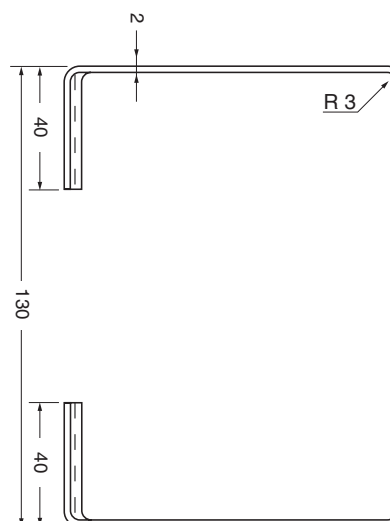

Опорный кронштейн

| | |
|---------------------------------------------------------------------------|------------------------------------|
| Материал | Листовая нерж. сталь толщиной 2 мм |
| Опорный кронштейн представляет собой сваренную из двух частей конструкцию | |

Обработка поверхности

Химически пассивирована

Размеры

Размеры приведены на чертеже на следующей странице; допустимое отклонение от приведенных размеров составляет $\pm 0,5$ мм.

Информация для заказа

| | |
|-----------------------|------------|
| Обозначение изделия | SB-111 |
| Номер по каталогу | 579796-000 |
| Количество в упаковке | Один |

Для монтажа необходим 1 крепежный хомут (не входят в комплект поставки); см. след. страницу.

Размеры

| Комплектующие | SB-111 |
|--------------------|--------|
| AT-TS-13 | • |
| AT-TS-14 | • |
| JB-16-02 | • |
| JB-81 | • |
| JB-82 | • |
| JB-84 | • |
| JB-EX-04 | • |
| JB-EX-27 | • |
| JB-EX-28 | • |
| JBU-100-E | • |
| JBU-100-EP | • |
| LL-LIM-P-01 | • |
| MONI-PT100-EXE | • |
| MONI-PT100-NH | • |
| MONI-PT100-4/20MA | • |
| Raystat-Control-10 | • |
| Raystat-ECO-10 | • |
| Raystat-EX-02 | • |
| Raystat-EX-03 | • |
| Raystat-EX-04 | • |

| Внешний диаметр трубы, мм | Внешний диаметр трубы, дюймов | Хомут | Номер по каталогу |
|------------------------------|----------------------------------|---------|-------------------|
| 20-47 | (1/2"-1 1/4") | PSE-047 | 700333-000 |
| 40-90 | (1 1/4"-3") | PSE-090 | 976935-000 |
| 60-288 | (2"-10") | PSE-280 | 664775-000 |
| 60-540 | (2"-20") | PSE-540 | 364489-000 |