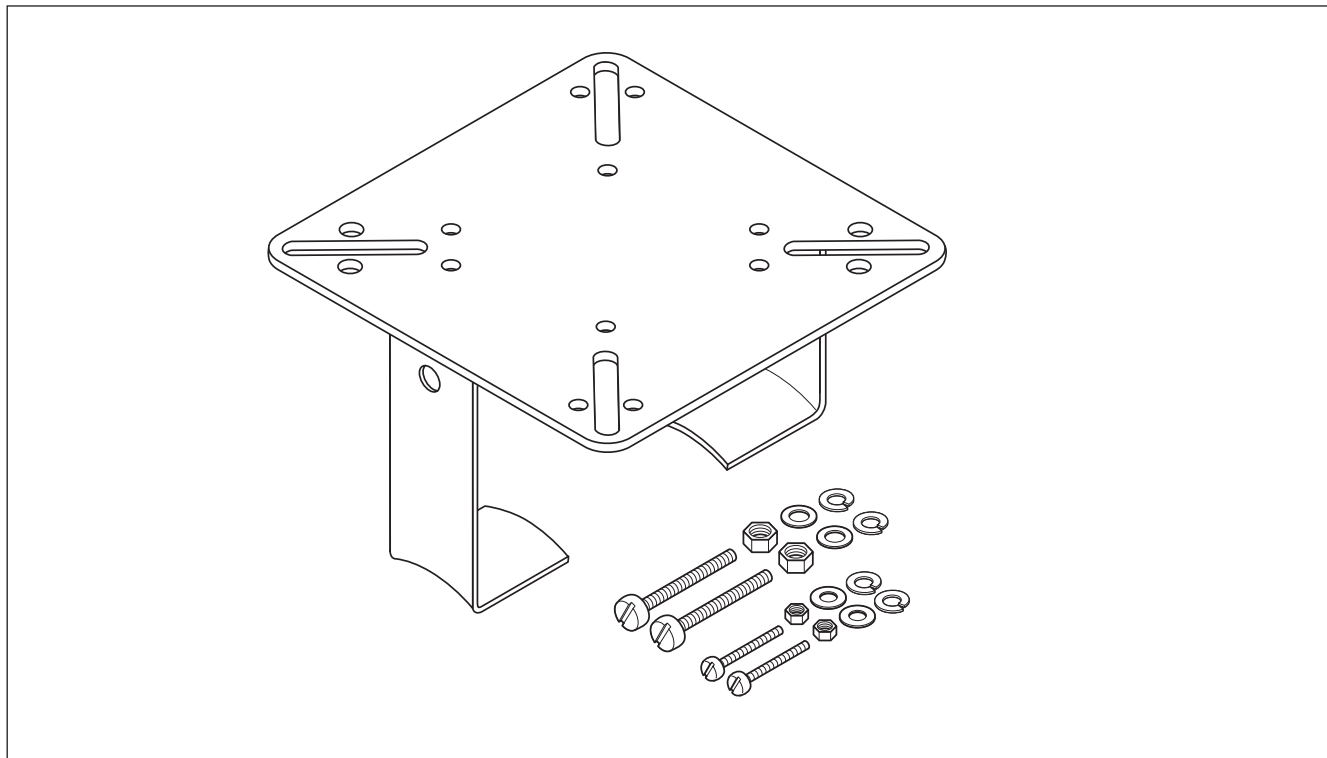

Опорный кронштейн

Комплект поставки

| | |
|---------------------|--------------------------------------------------------------------------------------------------------------------------------------------------------------------------------------------------------------------------------------|
| 1 опорный кронштейн | |
| 1 пакет, содержащий | 2 винта M4 x 20 с круглой цилиндрической головкой 2 гайки M4 2 шайбы M4 2 шайбы M4 с пружинным стопором 2 винта M6 x 30 с круглой цилиндрической головкой 2 гайки M6 2 шайбы M6 2 шайбы M6 с пружинным стопором |

Опорный кронштейн

| | |
|---------------------------------------------------------------------------|------------------------------------|
| Материал | Листовая нерж. сталь толщиной 2 мм |
| Опорный кронштейн представляет собой сваренную из двух частей конструкцию | |

Обработка поверхности

Химически пассивирована

Размеры

Размеры приведены на чертеже на следующей странице; допустимое отклонение от приведенных размеров составляет $\pm 0,5$ мм.

Информация для заказа

| | |
|-----------------------|------------|
| Обозначение изделия | SB-111 |
| Номер по каталогу | 579796-000 |
| Количество в упаковке | Один |